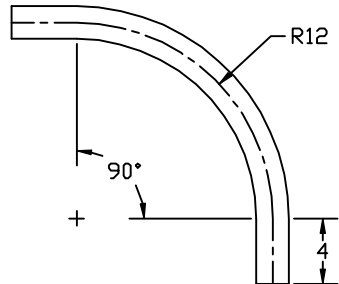

**Part Number**

**Description**

C96115LS

1 1/2" SCH 40 Long Sweep  
90° Clear Elbow

C97115LS

1 1/2" SCH 40 Long Sweep  
45° Clear Elbow

C96120LS

2" SCH 40 Long  
Sweep 90° Clear Elbow  
12" Radius  
30" Length

C97120LS

2" SCH 40 Long  
Sweep 45° Clear Elbow  
12" Radius  
30" Length

C90015

1 1/2" Clear SCH 40 Pipe  
1.900" O. D.  
1.592" I. D.  
.145" Min. Wall  
.509Lb. Wt./Ft.

C90020

2" Clear SCH 40 Pipe  
2.375" O. D.  
2.049" I. D.  
.154" Min. Wall  
.682 Lb. Wt./Ft.