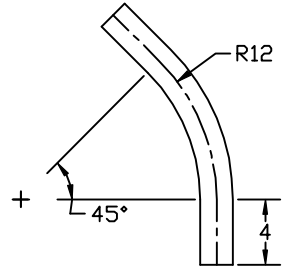

**Part Number**

**Description**

C96115LS

1 1/2" SCH 40 Long Sweep  
90° Clear Elbow

C97115LS

1 1/2" SCH 40 Long Sweep  
45° Clear Elbow

C96120LS

2" SCH 40 Long  
Sweep 90° Clear Elbow  
12" Radius  
30" Length

C97120LS

2" SCH 40 Long  
Sweep 45° Clear Elbow  
12" Radius  
30" Length

C90015

1 1/2" Clear SCH 40 Pipe  
1.900" O. D.  
1.592" I. D.  
.145" Min. Wall  
.509Lb. Wt./Ft.

C90020

2" Clear SCH 40 Pipe  
2.375" O. D.  
2.049" I. D.  
.154" Min. Wall  
.682 Lb. Wt./Ft.